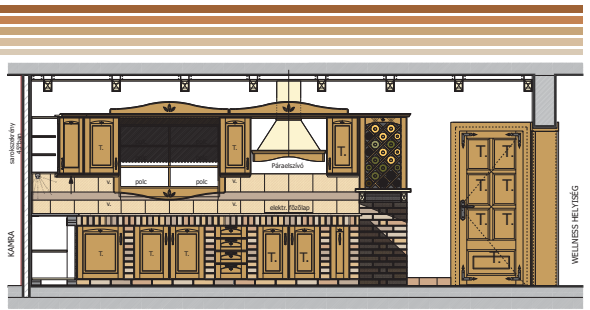

BELSŐÉPÍTÉSZET - KONYHABÚTOR TERVE

BELSŐÉPÍTÉSZET - KONYHABÚTOR TERVE

NÉZET_01 METSZET

NÉZET_02

BELSŐ OLDALI FALNÉZET
TEGLARÖKÖLÁTÁS FAL

BELSŐ OLDALI FALNÉZET
METSZET

BELSŐÉPÍTÉSZET
BÚTOROZÁSI TERV - ALAPRAJZ